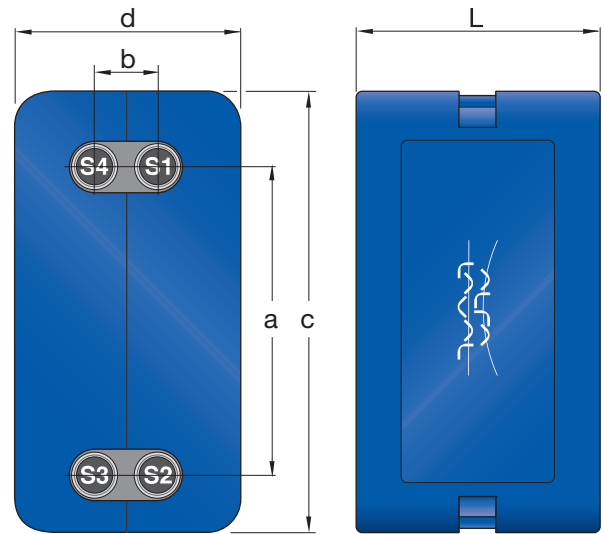

Type A Heating

Model	c	d	a	b	L
AC18/CB18/CB20	384	157	270	46	*)
CB30/AlfaNova 27	360	182	250	50	*)
CB60/AlfaNova 52	588	182	466	50	*)
CB110/CB112/AlfaNova 76	670	240	520	92	*)
CB100	555	315	378	138	*)
CB200	832	370	522	205	*)
CB300	1094	470	**)	213.5	*)
CB400/AlfaNova 400	1055	520	825	225	*)
AlfaNova 400					

*) Sizes to fit all standard sizes

**) Side S1, S2 = 816 mm. Side S3, S4 = 861 mm.

Type B Heating

Model	c	d	a	b	L
CB14/CB16/AlfaNova 14	248	120	172	42	*)
CB18/CB20	366	137	272	46	*)
CB30/AlfaNova 27	354	156	250	50	*)
CB60/AlfaNova 52	570	156	466	50	*)

*) Sizes to fit all standard item sizes

Type W Heating

Model	c	d	a	b	L
CB400/AlfaNova 400	1055	570	825	255	*)

*) Sizes to fit all standard item sizes

How to contact Alfa Laval

Up-to-date AlfaLaval contact details for all countries are always available on our website on www.alfalaval.com